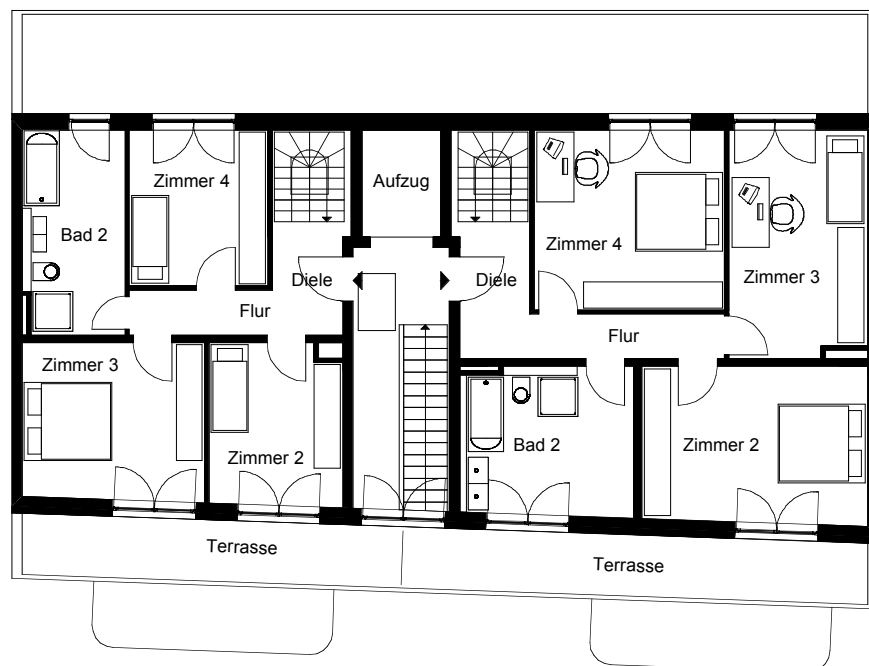

TYP 1.F 5-Zimmer-Wohnung/Maisonette

| | |
|-------------------|-----------|
| Wohnfläche 5.OG | 67,40 QM |
| Wohnfläche 6.OG | 55,30 QM |
| Wohnfläche gesamt | 122,70 QM |
| Terrasse 5.OG 50% | 9,60 QM |
| Terrasse 6.OG 50% | 5,95 QM |
| Balkon 50% | 3,85 QM |

Wohnungsgröße 142,10 QM

TYP 1.E 5-Zimmer-Wohnung/Maisonette

| | |
|-------------------|-----------|
| Wohnfläche 5.OG | 89,20 QM |
| Wohnfläche 6.OG | 75,00 QM |
| Wohnfläche gesamt | 164,20 QM |
| Terrasse 5.OG 50% | 11,85 QM |
| Terrasse 6.OG 50% | 7,35 QM |
| Balkon 50% | 3,85 QM |

Wohnungsgröße 187,25 QM

TYP 1.F 5-Zimmer-Wohnung/Maisonette

| | |
|-------------------|-----------|
| Wohnfläche 5.OG | 67,40 QM |
| Wohnfläche 6.OG | 55,30 QM |
| Wohnfläche gesamt | 122,70 QM |
| Terrasse 5.OG 50% | 9,60 QM |
| Terrasse 6.OG 50% | 5,95 QM |
| Balkon 50% | 3,85 QM |

Wohnungsgröße 187,25 QM